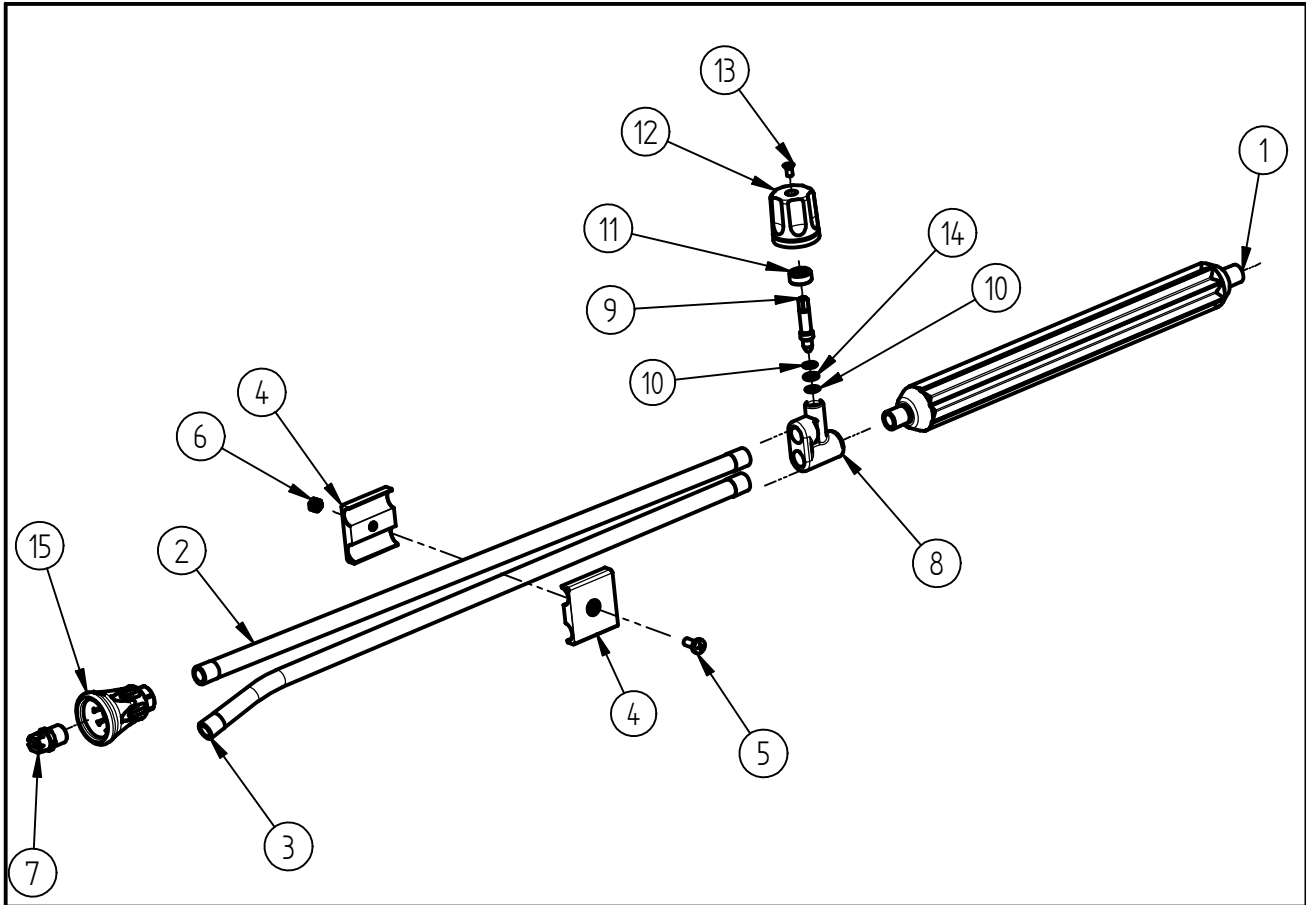

Spare Parts  
**Double Lance ST – 53**  
 Item-No. 20 0053 536

Pos.	Item-No.	Description	Pos.	Item-No.	Description
1	07 0000 330	spray lance, insul. 320/300	15	20 0010 530	Nozzle protection black/ grey
2	07 0000 030	Lance 500mm			
3	07 0000 030	Nozzle Pipe			
4	02 0005 081	Plastic clamp			
5	04 0000 170	Screw M5			
6	04 0000 160	Nut M5			
7	12 0253 002	Low pressure nozzle 65.30			
8	01 0002 564	housing			
9	01 0002 559	piston			
10	01 0002 568	plate			
11	01 0002 565	coupling nut			
12	02 0001 821	handwheel			
13	04 0000 605	screw			
14	05 0000 905	o- ring			

**Repair-Kits**

Pos.	Item-No.	Description	Pos.	Item-No.	Description