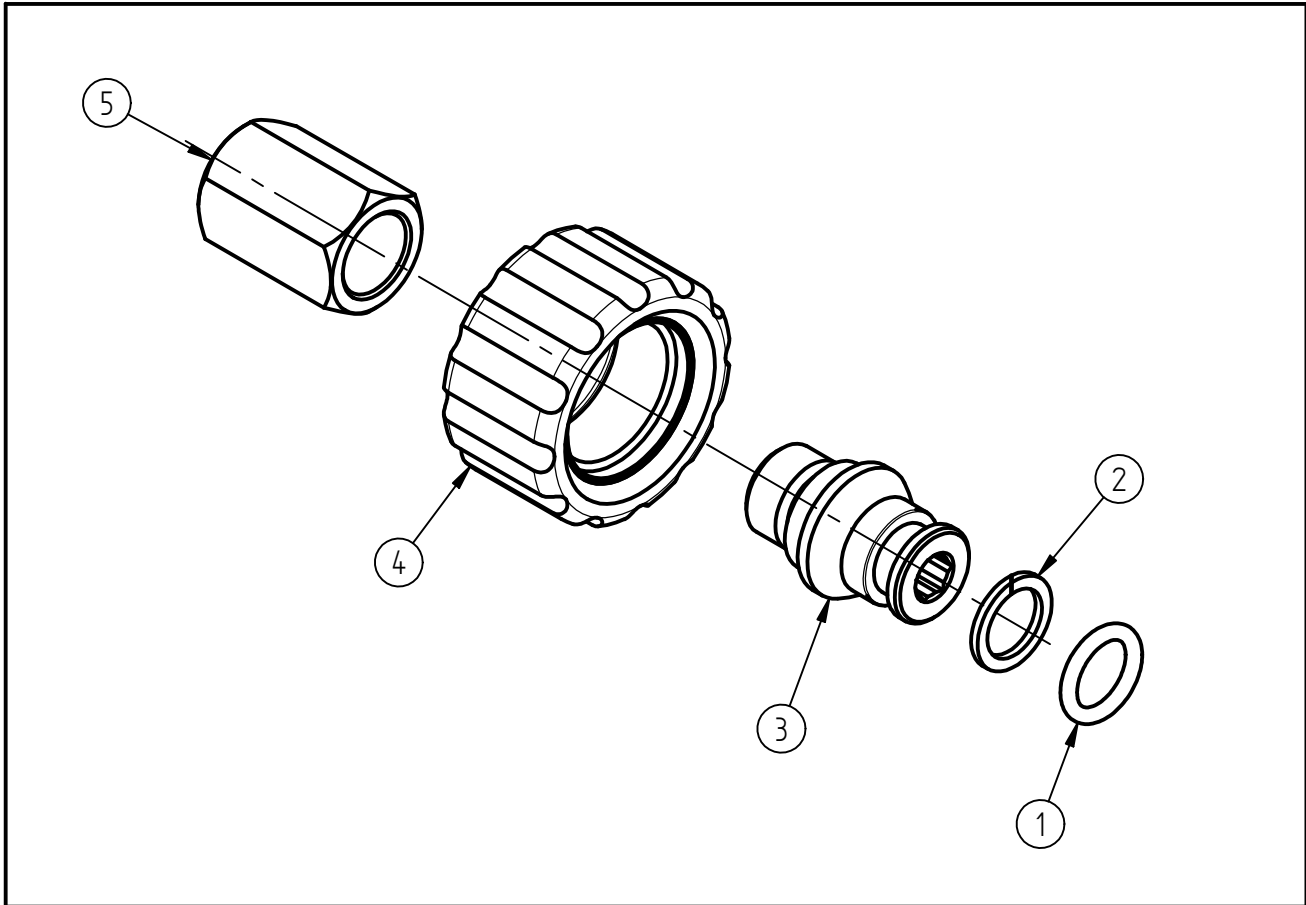

Spare Parts
Screw Coupling ST - 40
 Item-No. 20 0040 900

Pos.	Item-No.	Description
1	05 0000 120	O-ring 10x2,2
2	05 0001 440	back ring
3	04 0000 640	connection part
4	20 0042 500	coupling nut
5	04 0001 281	Socket