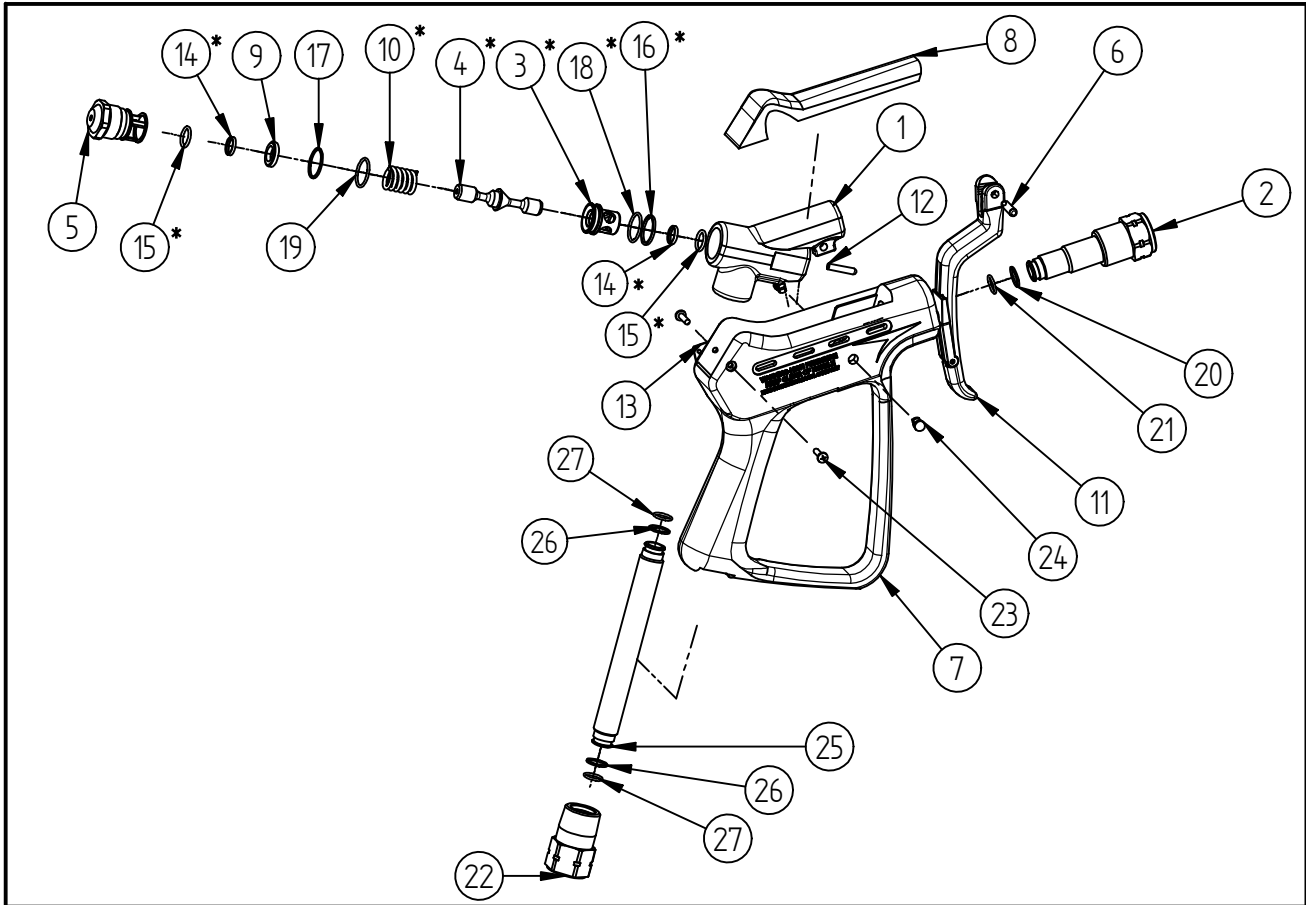

Spare Parts  
High Pressure Spray Gun ST-3600  
Item-No. 20 3600 600

Pos.	Item-No.	Description	Pos.	Item-No.	Description
1	04 0001 310	Stainless housing	15	05 0000 300	O-ring 10.82 x 1.78
2	04 0006 805	Outlet - nut G1/2NPT female	16	05 0000 960	back up ring
3	04 0000 512	Seal hub	17	05 0001 026	Back ring
4	04 0000 495	Valve cone	18	05 0001 021	O-ring 17 x 1.5
5	04 0002 257	Sealing cap	19	05 0001 025	O-ring 18 x 1.5
6	04 0000 060	Pin 5x20	20	05 0000 126	Supporting ring 11,8x14x1
7	02 0001 126	Plastic housing	21	05 0001 521	O-ring 10x1,5
8	02 0001 151	Plastic cover	22	04 0006 905	Inlet - nut G1/2 NPT female
9	04 0002 258	Sealing plate	23	04 0000 051	Screw 3.5x16
10	06 0000 525	Spring	24	02 0001 181	Blind Plug
11	20 2000 032	Trigger with safety pin	25	04 0005 532	Inlet Pipe
12	04 0007 045	Position pin	26	05 0000 126	Supporting ring 11,8x14x1
13	02 0001 110	Label	27	05 0001 521	O-ring 10x1,5
14	05 0000 967	Gasket ring			

### Repair-Kits

Pos.	Item-No.	Description	Pos.	Item-No.	Description
*	20 3600 490	Repair-Kit ST-3600			