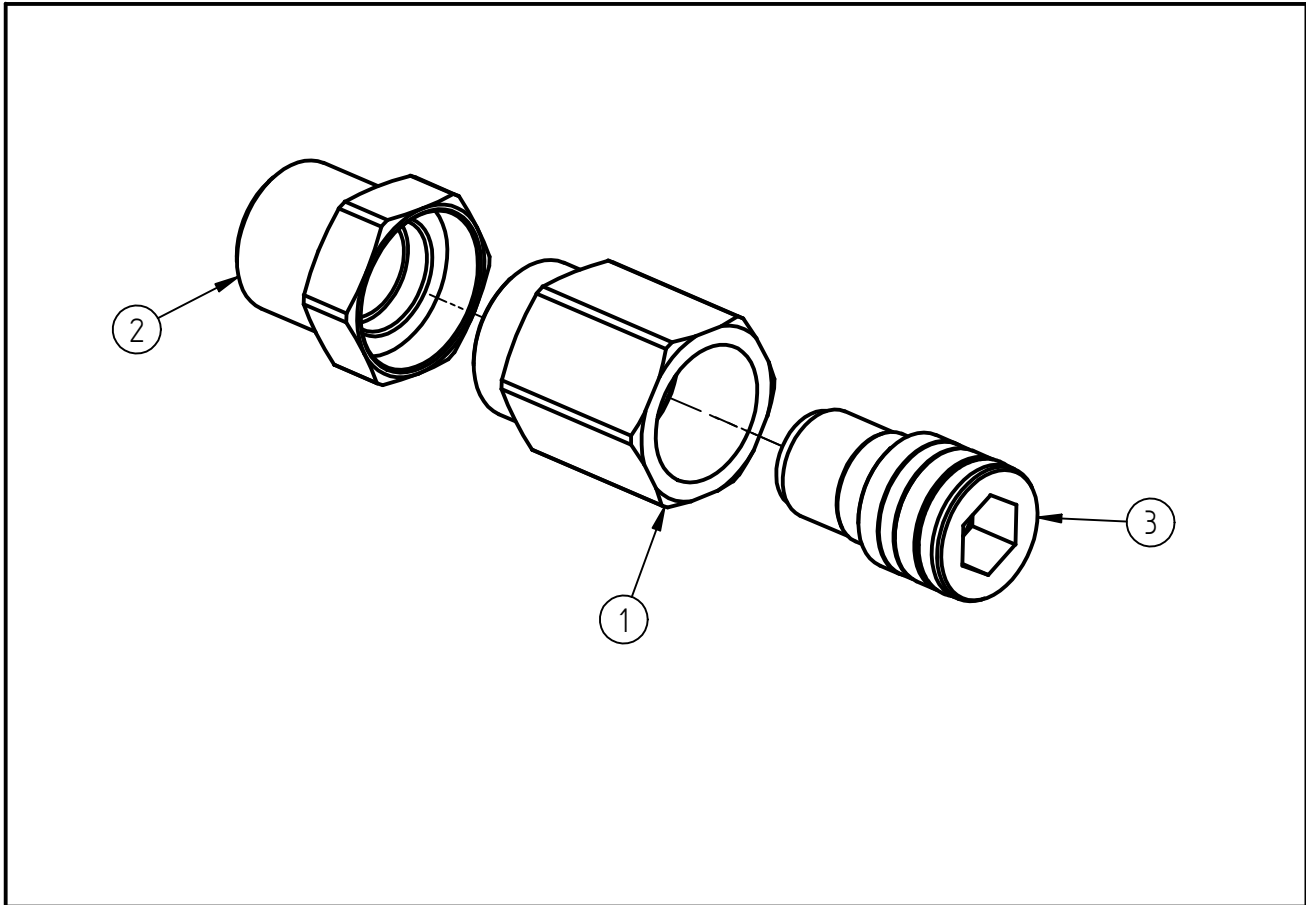

Spare Parts
Swivel ST- 340 brass
Item-No. 20 0340 515

Pos.	Item-No.	Description
1	01 0001 896	Swivel 1/2NPT female
2	01 0001 876	Connection part 1/2NPT male
3	20 0340 150	Repair- Kit Swivel ST-340 brass