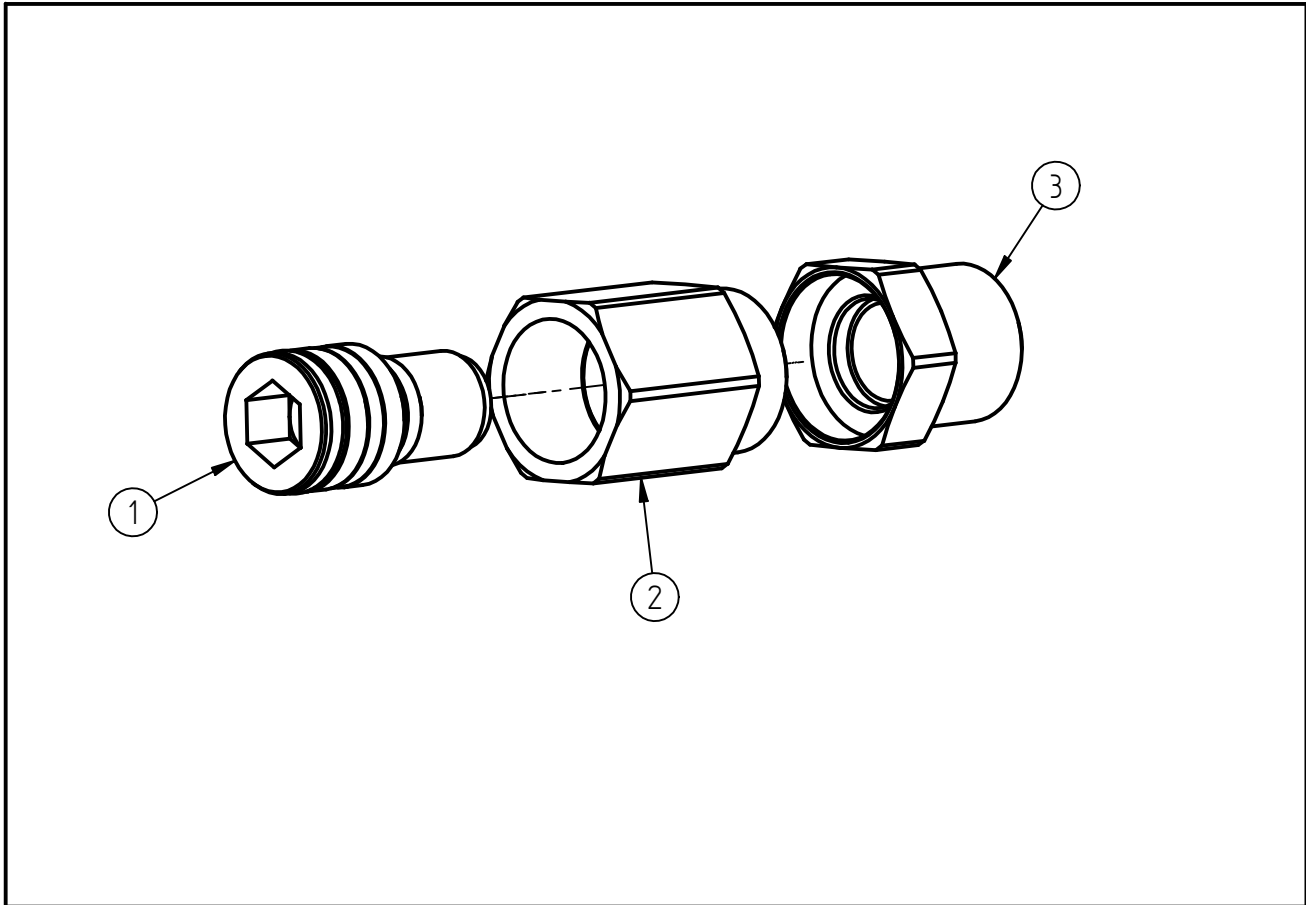

Spare Parts
Swivel ST - 340
Item-No. 20 0340 025

Pos.	Item-No.	Description
1	20 0340 100	Repair Kit Swivel
2	04 0001 896	Swivel 1/2 NPT female
3	04 0001 876	Connection part 1/2 NPT female

Repair-Kits

Pos.	Item-No.	Description	Pos.	Item-No.	Description
.					