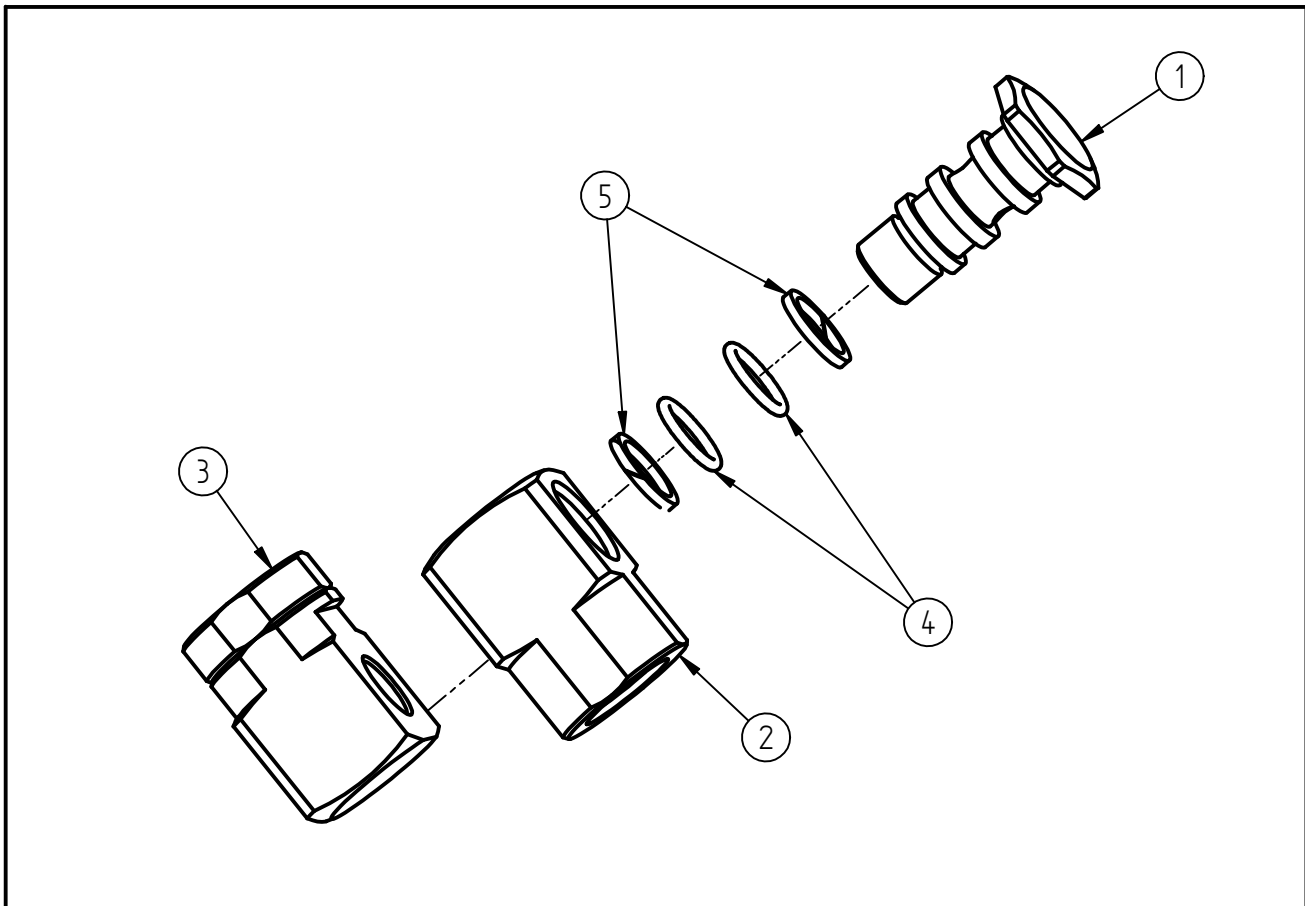

Spare Parts  
Swivelling nozzle holder ST - 330  
Item-No. 20 0330 500

Pos.	Item-No.	Description
1	04 0003 040	Hollow screw
2	04 0003 060	Connection part G1/4 female
3	04 0003 050	Nozzle holder 1/4" NPT female
4	05 0001 140	O- ring
5	05 0002 160	Back ring