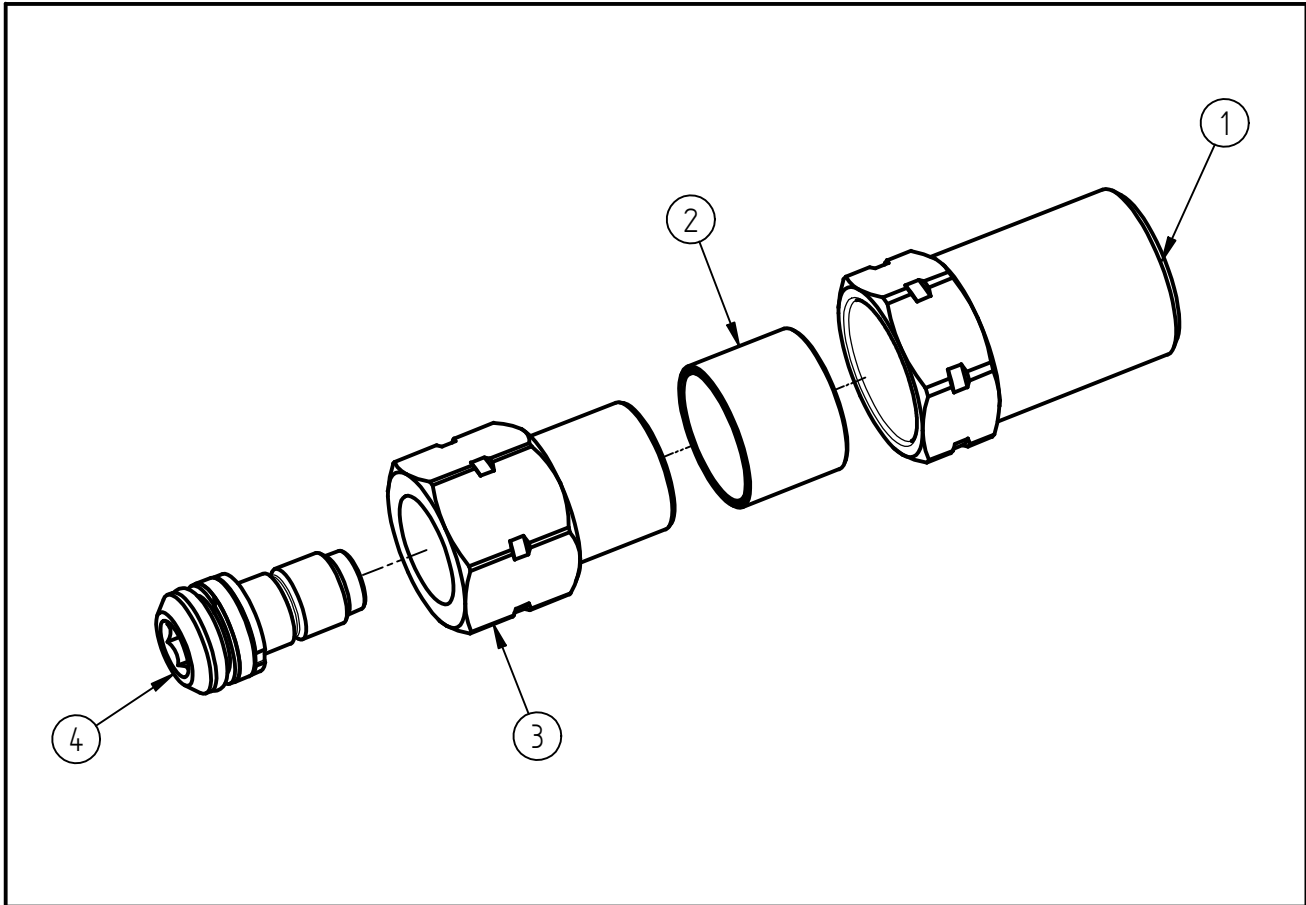

Spare Parts
Swivel ST- 301
 Item-No. 20 0301 030

Pos.	Item-No.	Description
1	01 0001 425	Connection Part
2	02 0008 610	slide bearing
3	04 0001 810	Inlet nut G3/8NPT
4	20 0300 100	Repair-Kit Swivel

Repair-Kits

Pos.	Item-No.	Description	Pos.	Item-No.	Description
.					