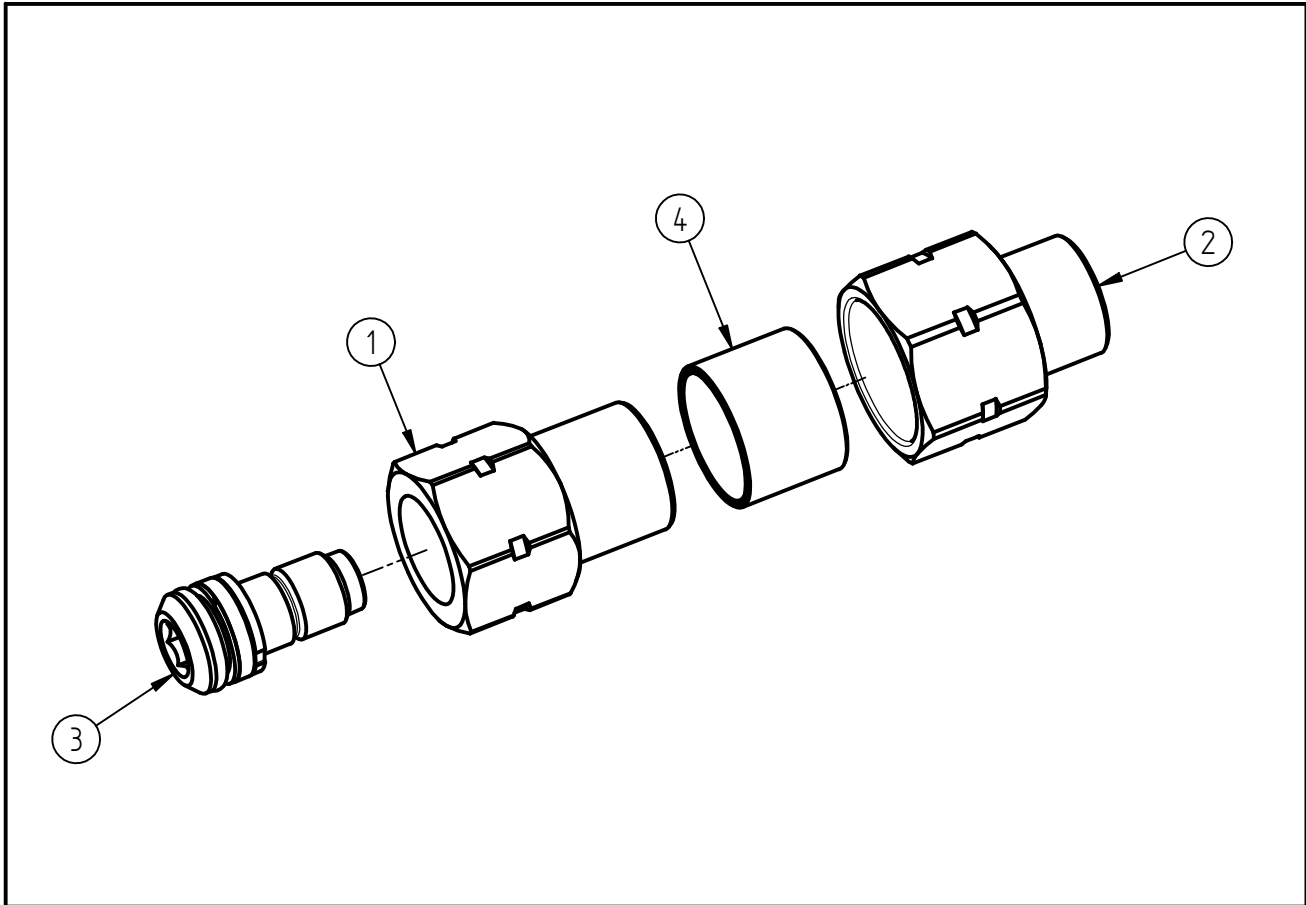

Spare Parts
Swivel ST- 301
Item-No. 20 0301 025

Pos.	Item-No.	Description
1	04 0001 810	Inlet nut 3/8NPT
2	01 0001 415	Connection Part
3	20 0300 100	Repair-Kit Swivel
4	02 0008 610	slide bearing

Repair-Kits

Pos.	Item-No.	Description	Pos.	Item-No.	Description
.					