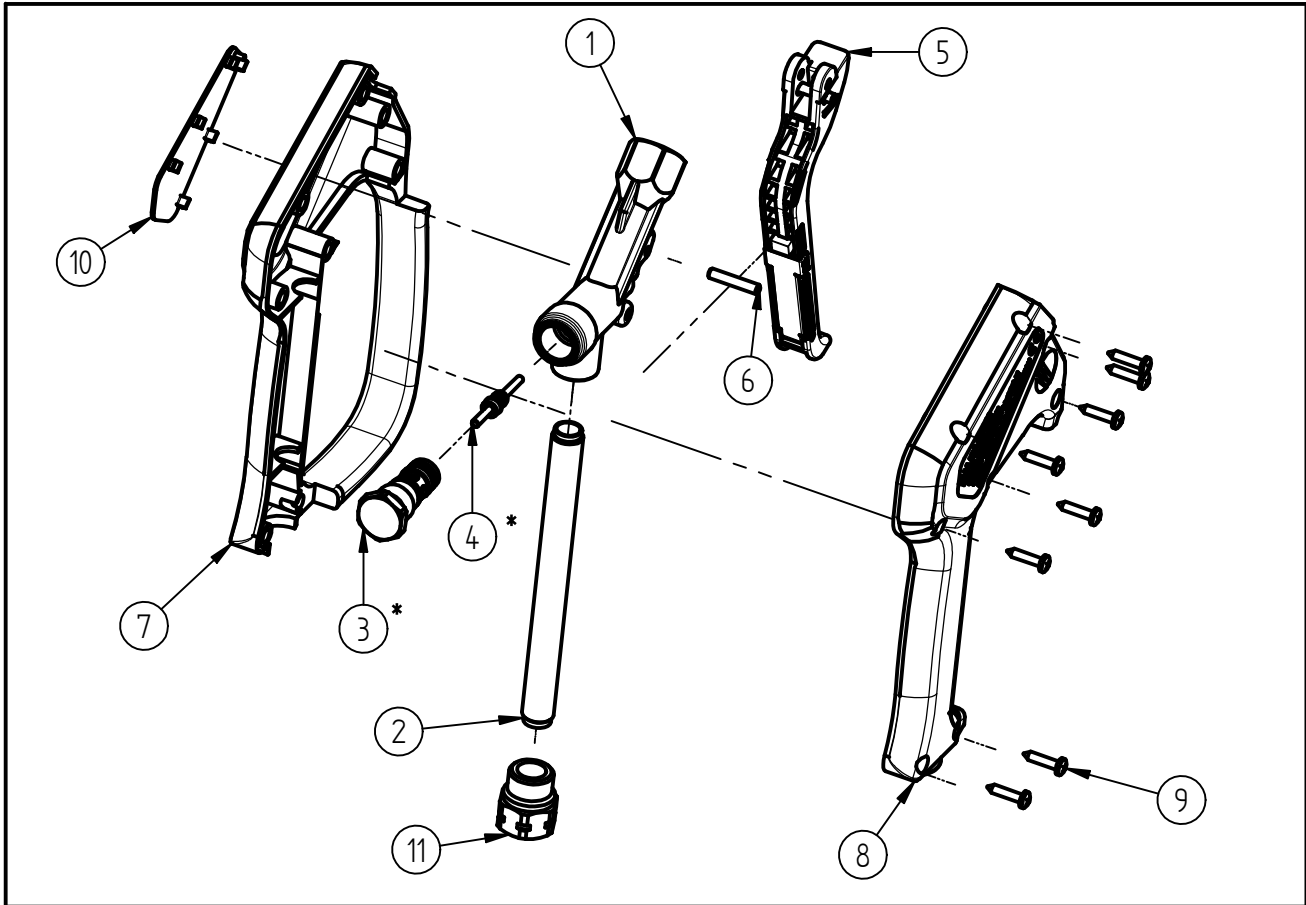

Spare Parts
High Pressure Spray Gun ST-2315
 Item-No. 20 2315 510

Pos.	Item-No.	Description
1	01 0007 343	Housing 1/4"NPT female
2	07 0001 397	Pipe inlet
3	20 2300 445	Valve TM
4	20 2300 380	Piston rod complete
5	20 2300 411	Trigger complete
6	04 0007 080	Axle for trigger
7	02 0008 615	Plastic housing with handle
8	02 0008 620	Plastic housing
9	04 0000 051	Screw 3,5x16
10	02 0008 649	Label ST-2315
11	04 0001 024	Inlet nut 3/8 NPT female

Repair-Kits

Pos.	Item-No.	Description	Pos.	Item-No.	Description
*	20 2315 490	Repair-Kit ST-2315			