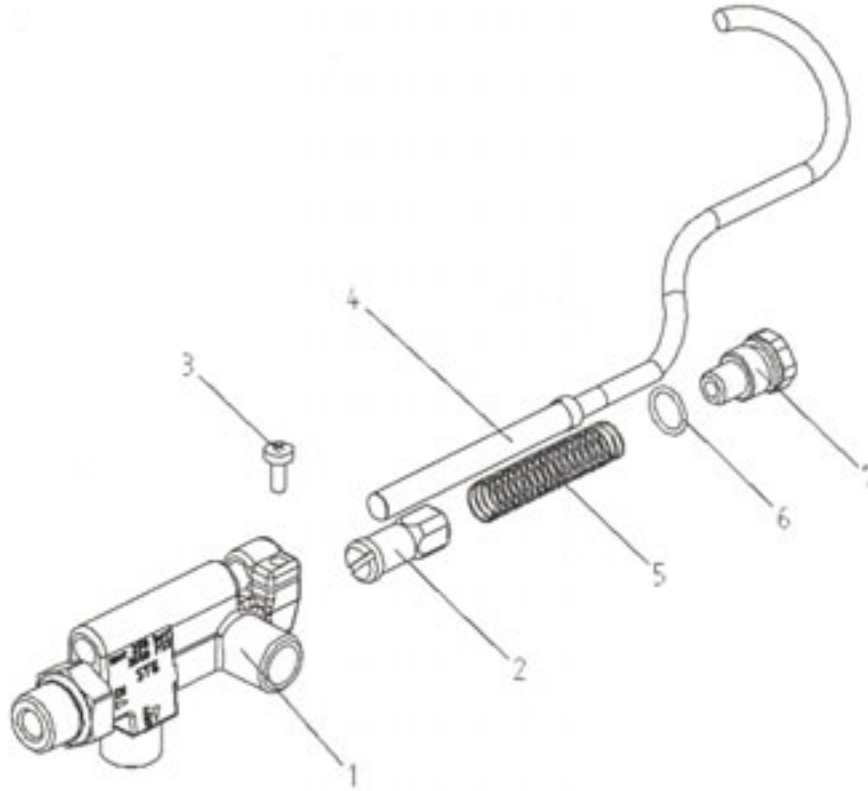

ST-6 Flowswitch #200006540

ST-6 #200006540

<i>Item</i>	<i>Order #</i>	<i>Description</i>
1	010003346	Brass housing
2	200006490	Float with magnet
3	040001260	Screw
4	200006550	Reed switch, complete
5	060000700	Spring
6	050000020	O-ring
7	010003350	Sealing screw