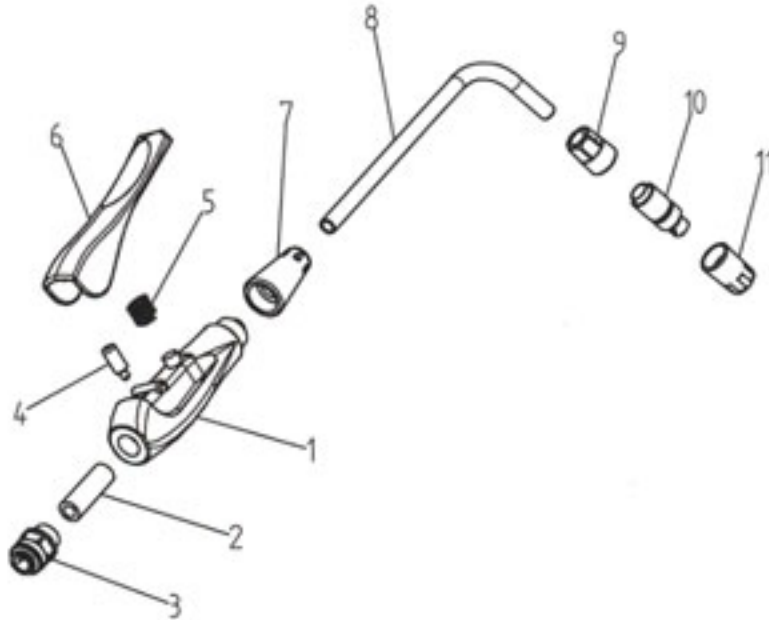

# ST-500 Spray Gun #200500640

## ST-500 #200500640

<i>Item</i>	<i>Order #</i>	<i>Description</i>
1	020001380	Housing
2	080000010	Silicone hose
3	010000040	Inlet
4	020001450	Pin
5	060000060	Spring
6	020001390	Trigger
7	020001410	Nut
8	070000280	Spray pipe
9	020001420	Nut
10	020001400	Nozzle & O-ring
11	020001430	Nozzle