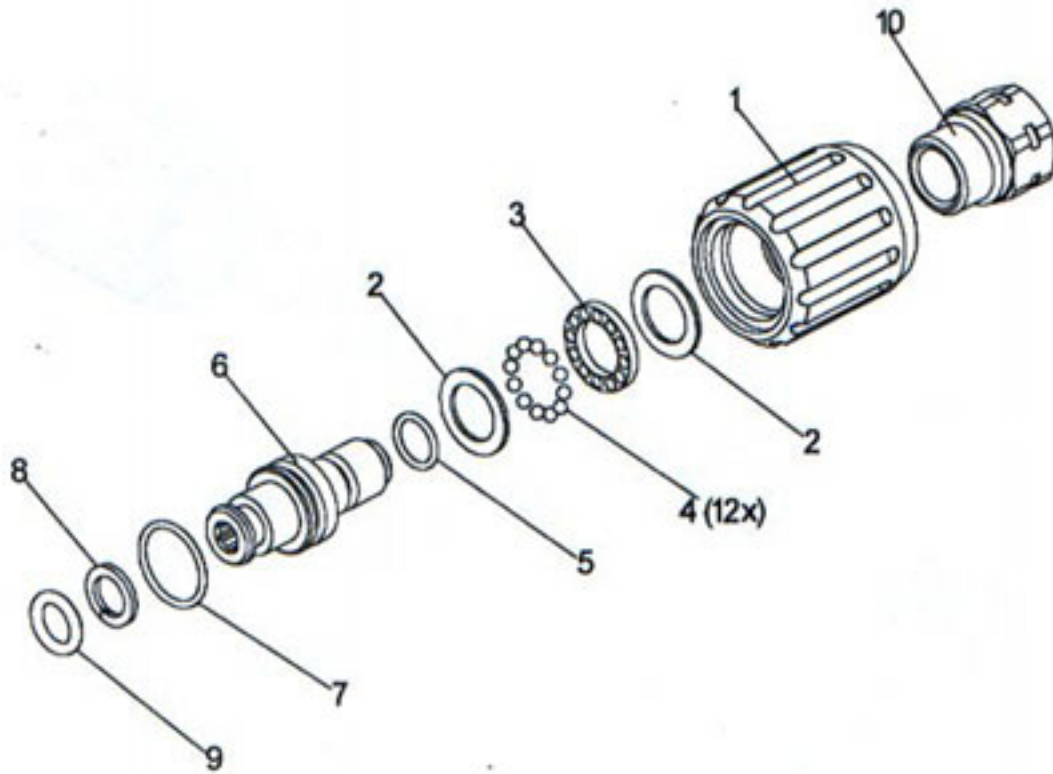

# ST-44 Swivel Coupling #200044520

**ST-44** #200044520

<i>Item</i>	<i>Order #</i>	<i>Description</i>
1	010004500	Hand wheel, complete
2	040001720	Pressure washer
3	020003370	Roller holder
4	060000900	Stainless steel ball
5	050001520	O-ring
6	040001710	Connection nipple, stainless steel
7	050000560	O-ring
8	050001510	Back ring
9	050000650	O-ring
10	100000400	3/8" FNPT Inlet hex