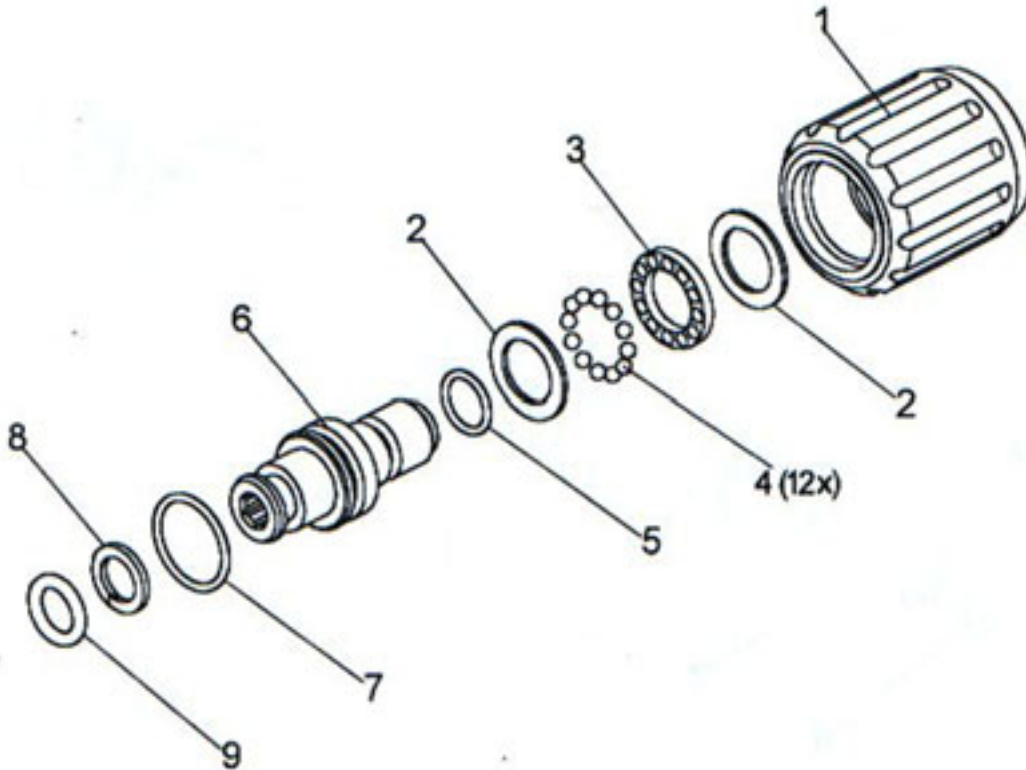

# ST-44 Swivel Coupling #200044500

**ST-44** #200044500

<i>Item</i>	<i>Order #</i>	<i>Description</i>
1	010004502	Hand wheel, complete
2	040001720	Pressure washer
3	020003370	Roller holder
4	060000900	Stainless steel ball
5	050001520	O-ring
6	040001710	Connection nipple, stainless steel
7	050000560	O-ring
8	050001510	Back ring
9	050000650	O-ring